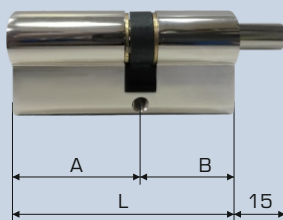

ключ-вертушок