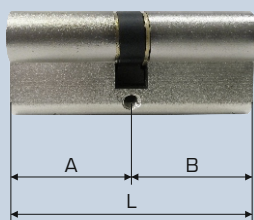

Гардиан GB
Guardian Basic

матовый никель

ключ-ключ

Гардиан GS
Guardian Standart

никель

ключ-вертушок

Гардиан GH
Guardian High

латунь

ключ-шток

ТИПОРАЗМЕР

Ключ-ключ

A, мм	B, мм	L, мм
36	36	72
41	36	77
46	36	82
51	36	87
56	36	92
61	36	97
41	41	82
46	41	87
51	41	92
56	41	97
61	41	102
46	46	92
51	46	97
56	46	102
61	46	107
51	51	102
56	51	107
61	51	112
56	56	112

Ключ-вертушок

A, мм	B, мм	L, мм
36	31	67
41	31	72
46	31	77
51	31	82
56	31	87
61	31	92
36	36	72
41	36	77
46	36	82
51	36	87
56	36	92
61	36	97
36	41	77
41	41	82
46	41	87
51	41	92
56	41	97
61	41	102
36	46	82
41	46	87

Ключ-вертушок

A, мм	B, мм	L, мм
46	46	92
51	46	97
56	46	102
61	46	107
36	51	87
41	51	92
46	51	97
51	51	102
56	51	107
61	51	112
36	56	92
41	56	97
46	56	102
51	56	107
56	56	112
36	61	97
41	61	102
46	61	107
51	61	112

Ключ-шток

A, мм	B, мм	L, мм
36	21	57
41	21	62
46	21	67
51	21	72
56	21	77
61	21	82

Длина штока – 70 мм