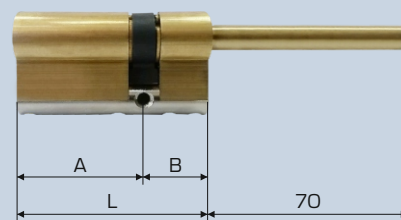

ключ-шток

ТИПОРАЗМЕР

Ключ-ключ

A, мм	B, мм	L, мм
36	36	72
41	36	77
46	36	82
51	36	87
56	36	92
61	36	97
41	41	82
46	41	87
51	41	92
56	41	97
61	41	102
46	46	92
51	46	97
56	46	102
61	46	107
51	51	102
56	51	107
61	51	112
56	56	112

Ключ-вертушок

A, мм	B, мм	L, мм
36	31	67
41	31	72
46	31	77
51	31	82
56	31	87
61	31	92
36	36	72
41	36	77
46	36	82
51	36	87
56	36	92
61	36	97
36	41	77
41	41	82
46	41	87
51	41	92
56	41	97
61	41	102
36	46	82
41	46	87

Ключ-вертушок

A, мм	B, мм	L, мм
46	46	92
51	46	97
56	46	102
61	46	107
36	51	87
41	51	92
46	51	97
51	51	102
56	51	107
61	51	112
36	56	92
41	56	97
46	56	102
51	56	107
56	56	112
36	61	97
41	61	102
46	61	107
51	61	112

Ключ-шток

A, мм	B, мм	L, мм
36	21	57
41	21	62
46	21	67
51	21	72
56	21	77
61	21	82

Длина штока – 70 мм