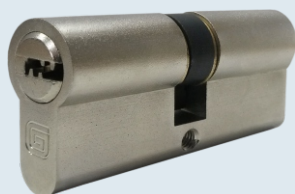

Гардиан GB
Guardian Basic

матовый никель

ключ-ключ

Гардиан GS
Guardian Standart

никель

ключ-вертушок

Гардиан GH
Guardian High

латунь

Ключ-вертушок

A, мм	B, мм	L, мм
36	31	67
41	31	72
46	31	77
51	31	82
56	31	87
61	31	92
36	36	72
41	36	77
46	36	82
51	36	87
56	36	92
61	36	97
36	41	77
41	41	82
46	41	87
51	41	92
56	41	97
61	41	102
36	46	82
41	46	87

Ключ-шток

A, мм	B, мм	L, мм
36	21	57
41	21	62
46	21	67
51	21	72
56	21	77
61	21	82

Длина штока – 70 мм